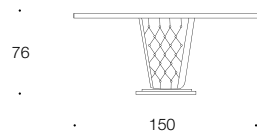

Spirit

Table

Struttura in pelle, base in metallo,
top in legno versione
metallo cromato o dorato
*Leather base support, metal bottom,
wooden top, **chromed or
golden metal** version*

Tavolo - *Table*
cm. Ø150x76h.