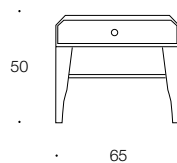

Starry

Night stand

Comodino - Night stand
cm.65x45x50h.
