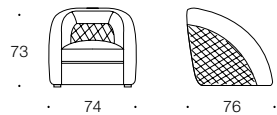

Aurora

Armchair

Poltrona - *Armchair*
cm.74x76x73h.
