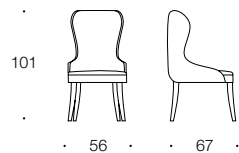

Charme

Chair

Sedia con gambe di legno
Chair with wooden legs
cm.56x67x101h.

Sedia con gambe in metallo oro
Chair with golden metal legs
cm.56x67x101h.
