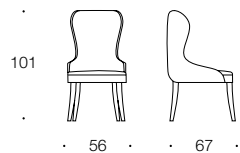

Charme

Chair

Sedia con gambe di legno
Chair with wooden legs
cm.56x67x101h.

Sedia con gambe in metallo oro
Chair with golden metal legs
cm.56x67x101h.
