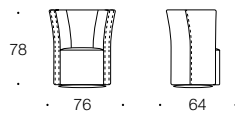

Flut

Armchair

Poltrona - *Armchair*
cm.76x64x78h.

Poltrona girevole - *Swivel armchair*
cm.76x64x78h.

Divano - *Sofa*
cm.130x64x78h.
