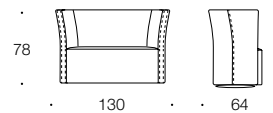

Flut

Armchair

Poltrona - *Armchair*
cm.76x64x78h.

Poltrona girevole - *Swivel armchair*
cm.76x64x78h.

Divano - *Sofa*
cm.130x64x78h.
