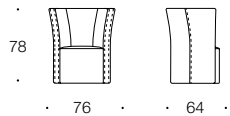

Flut

Armchair

Poltrona - *Armchair*
cm.76x64x78h.

Poltrona girevole - *Swivel armchair*
cm.76x64x78h.

Divano - *Sofa*
cm.130x64x78h.
