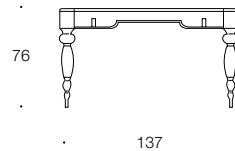

Ischia

Console

Consolle - *Console*
cm.137x56x76h.

Capri

Pouff

Pouf - *Pouff*
cm.80x60x46h.

Pouf - *Pouff*
cm.48x42x46h.
