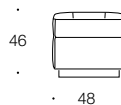

Ischia

Console

Consolle - *Console*
cm.137x56x76h.

Capri

Pouff

Pouf - *Pouff*
cm.80x60x46h.

Pouf - *Pouff*
cm.48x42x46h.
