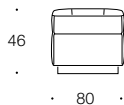

Ischia

Console

Consolle - *Console*
cm.137x56x76h.

Capri

Pouff

Pouf - *Pouff*
cm.80x60x46h.

Pouf - *Pouff*
cm.48x42x46h.
