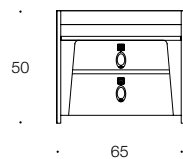

Metropol

Night stand

Comodino - Night stand
cm.65x45x50h.
