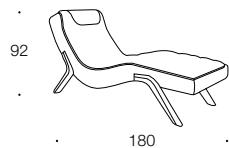

Metropol

Chaise longue

Chaise longue - *Chaise longue*
cm.180x72x92h.
