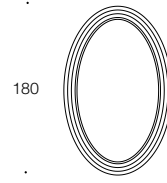

# Metropol

Mirror

---

180

Specchiera - *Mirror*  
cm. Ø180

115

Specchiera - *Mirror*  
cm. 115x180h.

---