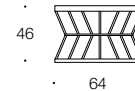

Mystral

Coffee table

Tavolino centrale
Central side table
cm.Ø120x37h.

Tavolino laterale
Side table
cm.Ø50x53h.

Tavolino laterale
Side table
cm.Ø50x69h.

Tavolino laterale
Side table
cm.Ø64x46h.
