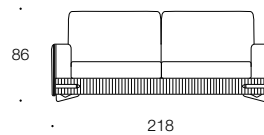

# Reggaeton

Sofa

---

Poltrona - *Armchair*  
cm.108x105x86h.

Divano - *Sofa*  
cm.218x105x86h.

Divano - *Sofa*  
cm.248x105x86h.

Tavolino centrale  
*Central side table*  
cm.Ø110x38h.

Cuscini - *Pillows*