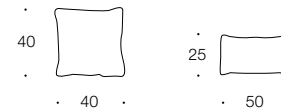

# Reggaeton

Sofa

---

Poltrona - *Armchair*  
cm.108x105x86h.

Divano - *Sofa*  
cm.218x105x86h.

Divano - *Sofa*  
cm.248x105x86h.

Tavolino centrale  
*Central side table*  
cm.Ø110x38h.

Cuscini - *Pillows*