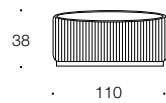

# Reggaeton

Sofa

---

Poltrona - *Armchair*  
cm.108x105x86h.

Divano - *Sofa*  
cm.218x105x86h.

Divano - *Sofa*  
cm.248x105x86h.

Tavolino centrale  
*Central side table*  
cm.Ø110x38h.

Cuscini - *Pillows*