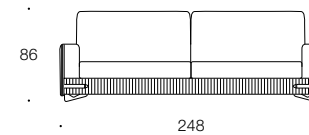

# Reggaeton

Sofa

---

Poltrona - *Armchair*  
cm.108x105x86h.

Divano - *Sofa*  
cm.218x105x86h.

Divano - *Sofa*  
cm.248x105x86h.

Tavolino centrale  
*Central side table*  
cm.Ø110x38h.

Cuscini - *Pillows*