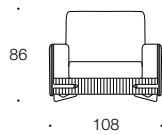

# Reggaeton

Sofa

---

Poltrona - *Armchair*  
cm.108x105x86h.

Divano - *Sofa*  
cm.218x105x86h.

Divano - *Sofa*  
cm.248x105x86h.

Tavolino centrale  
*Central side table*  
cm.Ø110x38h.

Cuscini - *Pillows*